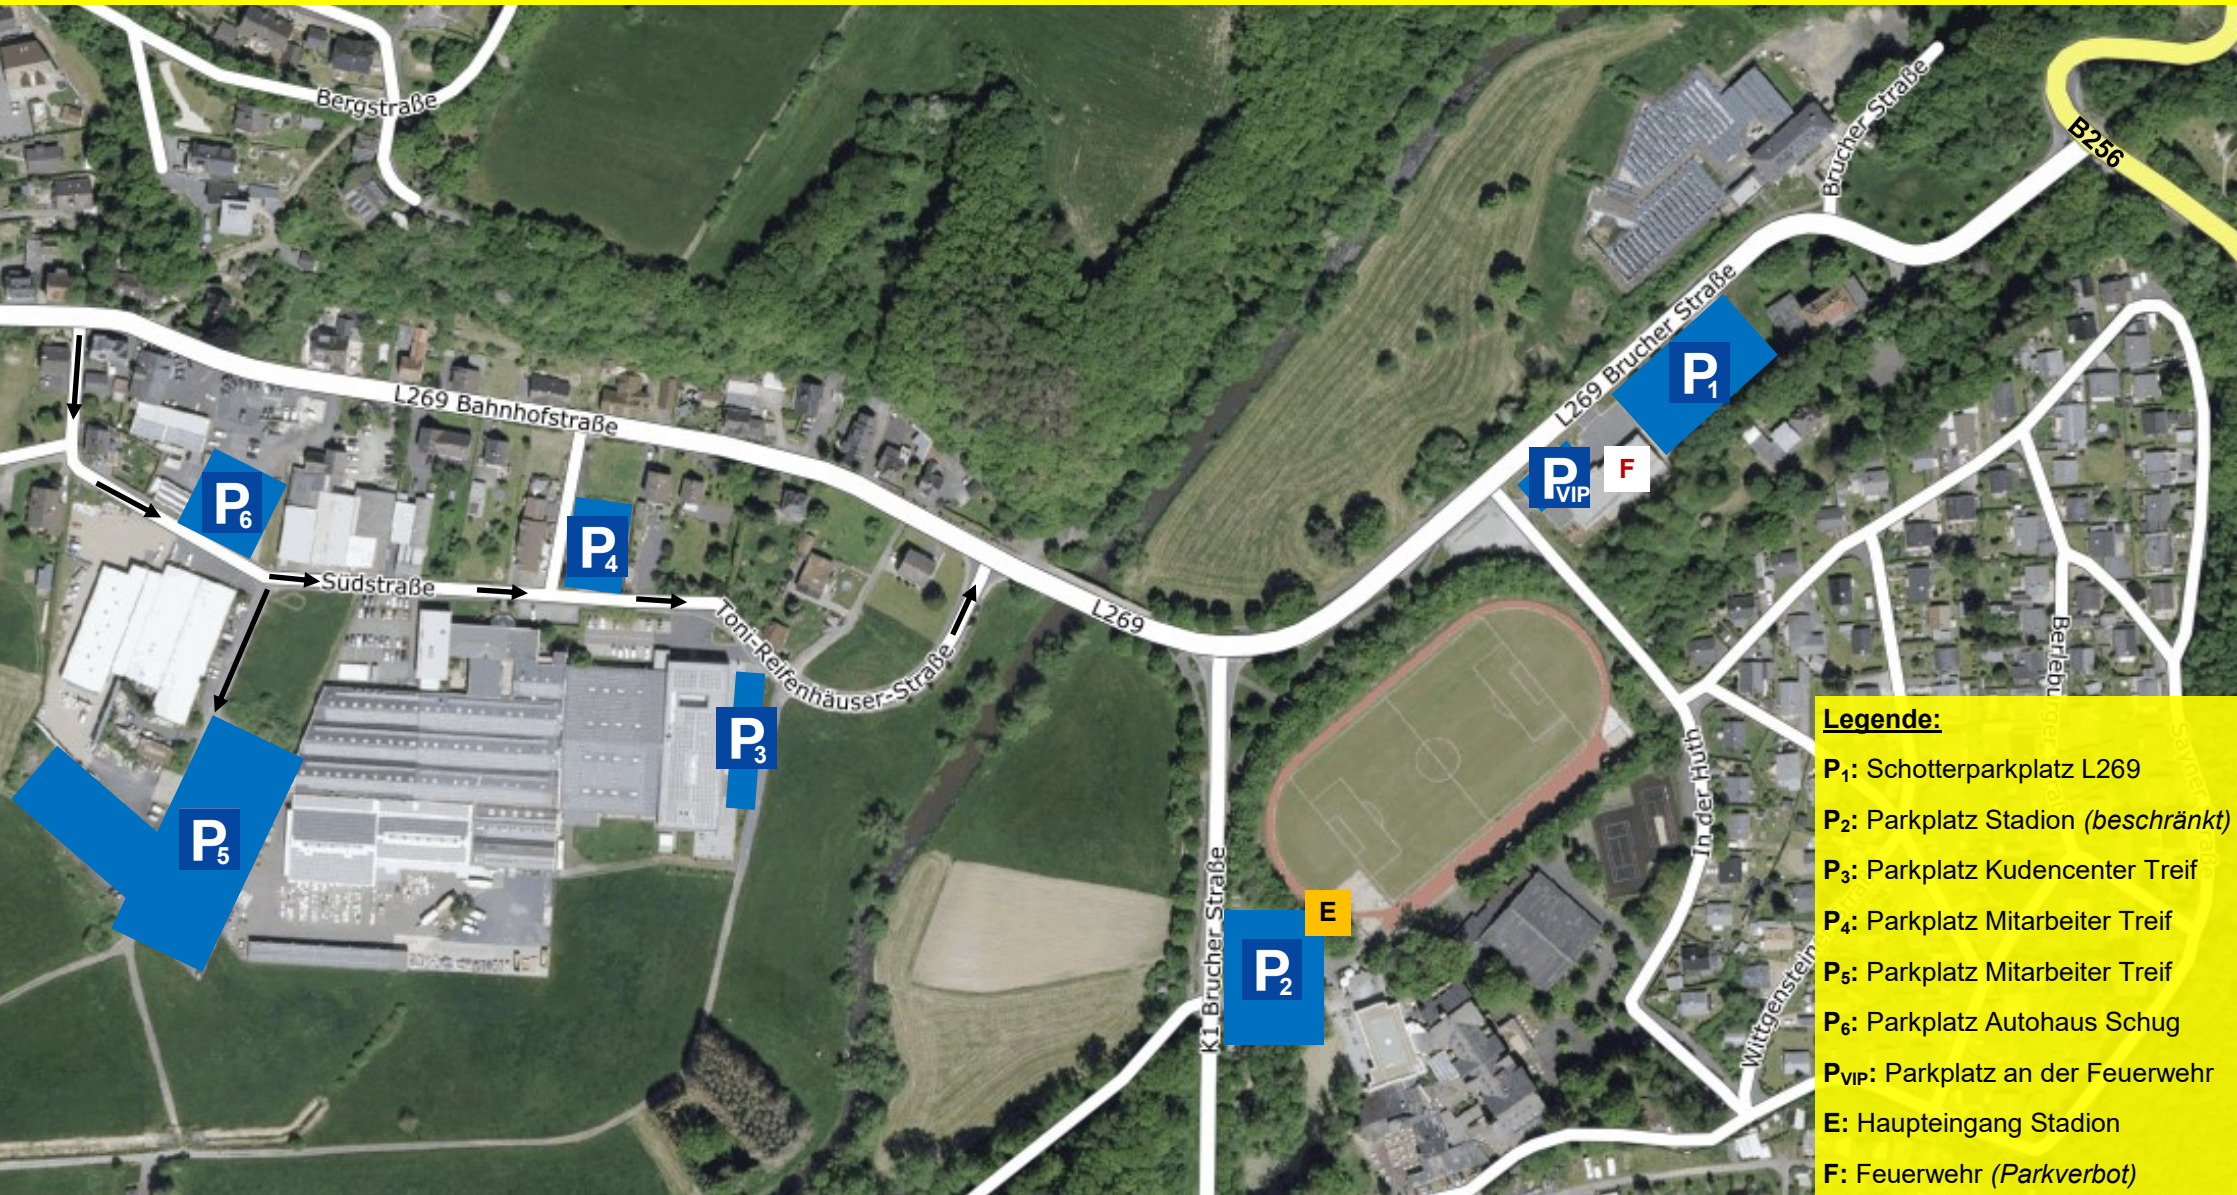

Parkkonzept Kreispokalfinale im Stadion Lahrer Herrlichkeit in Oberlahr am 10. Juni 2022

Legende:

- P₁: Schotterparkplatz L269
- P₂: Parkplatz Stadion (*beschränkt*)
- P₃: Parkplatz Kundencenter Treif
- P₄: Parkplatz Mitarbeiter Treif
- P₅: Parkplatz Mitarbeiter Treif
- P₆: Parkplatz Autohaus Schug
- P_{VIP}: Parkplatz an der Feuerwehr
- E: Haupteingang Stadion
- F: Feuerwehr (*Parkverbot*)

Hinweise:

- Auf der L269 Brucher Straße (außerorts) sowie der K1 Brucher Straße (außerorts) besteht in beiden Fahrtrichtungen Parkverbot.
- Die Südstraße und die Toni-Reifenhäuser-Straße sind als Einbahnstraße nur in der angegebenen Fahrtrichtung befahrbar.
- Es ist auf die ausgewiesenen Verkehrszeichen zu achten! Das Parken erfolgt auf allen ausgewiesenen Parkflächen auf eigene Gefahr!
- Für den Fußweg von P₅ und P₆ benötigt man ca. 5 Minuten bis zum Stadion.